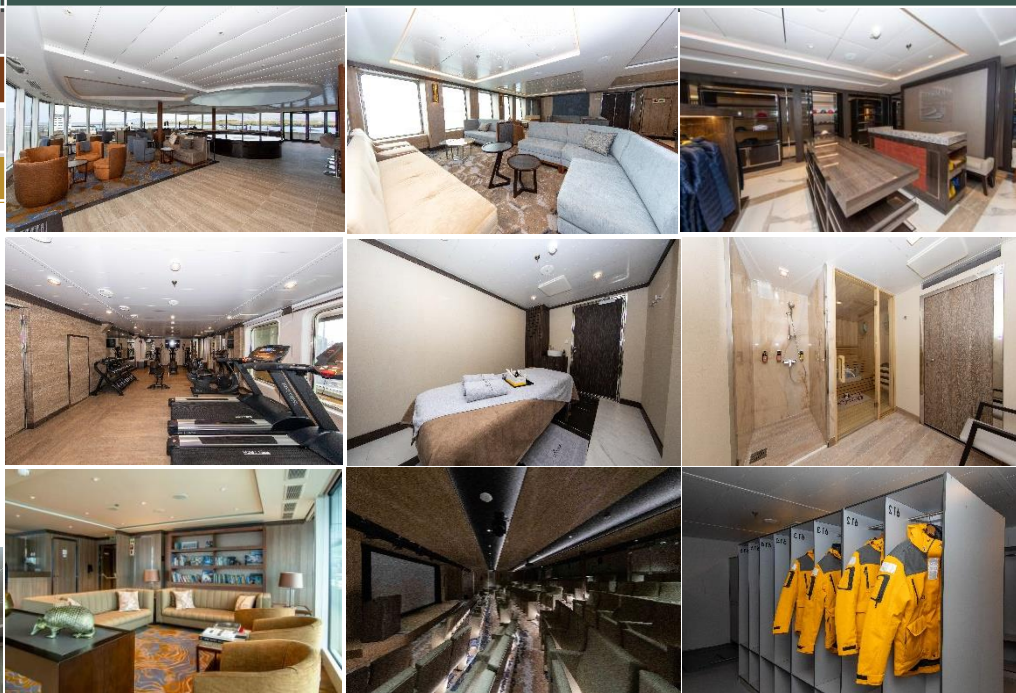

各キャビン内には最先端のモニターTVが設置され、各種情報やエンターテイメントをお楽しみいただけます。船内のパブリックスペースはゆったりと過ごせるようにレイアウトされています。展望ラウンジは、ガラス張りの丸天井が開放感を与え、他にエクスプローラーラウンジ、ライブラリー、シアター型レクチャールームの施設が整っています。又ランニングトラック、ジム、サウナなどが完備され、スパや美顔、マッサージサービスもご利用いただけるなど、充実した船内ライフをお楽しみいただけます。

■ □ 船内設備 □ ■

- ・レストラン ・2か所のラウンジ ・バー ・ギフトショップ ・スパ&フィットネスセンター ・サウナ ・プール
- ・ランニングトラック ・ライブラリー ・レクチャーシアター ・ロッカールーム ・医務室 ・エレベーター

- <上段 左から> ・展望ラウンジ ・エクスプローラーラウンジ ・ギフトショップ
- <中段 左から> ・フィットネスセンター ・スパ ・サウナ
- <下段 左から> ・レストラン ・ライブラリー ・レクチャーシアター ・ロッカールーム

*バルコニー付き
リビングエリア有り

トリプル

Triple(22.5 m²)

*バルコニー付き、ソファベッド有り

キャビン内設備(全キャビン共通)

- ◎ ツインベッド又はダブルベッド
- ◎ 景色が望める大きな窓
- ◎ 室内金庫
- ◎ バスルーム(シャワー、トイレ、洗面台)
- ◎ クローゼット
- ◎ フラットスクリーンテレビ(情報、娯楽番組が視聴できるインフォテイメントシステム付)
- ◎ テーブル
- ◎ ソファ
- ◎ イス
- ◎ 小型冷蔵庫
- ◎ バスローブ
- ◎ ヘアドライヤー
- ◎ シャンプー
- ◎ リンス
- ◎ ボディソープ
- ◎ 室内温度調節装置