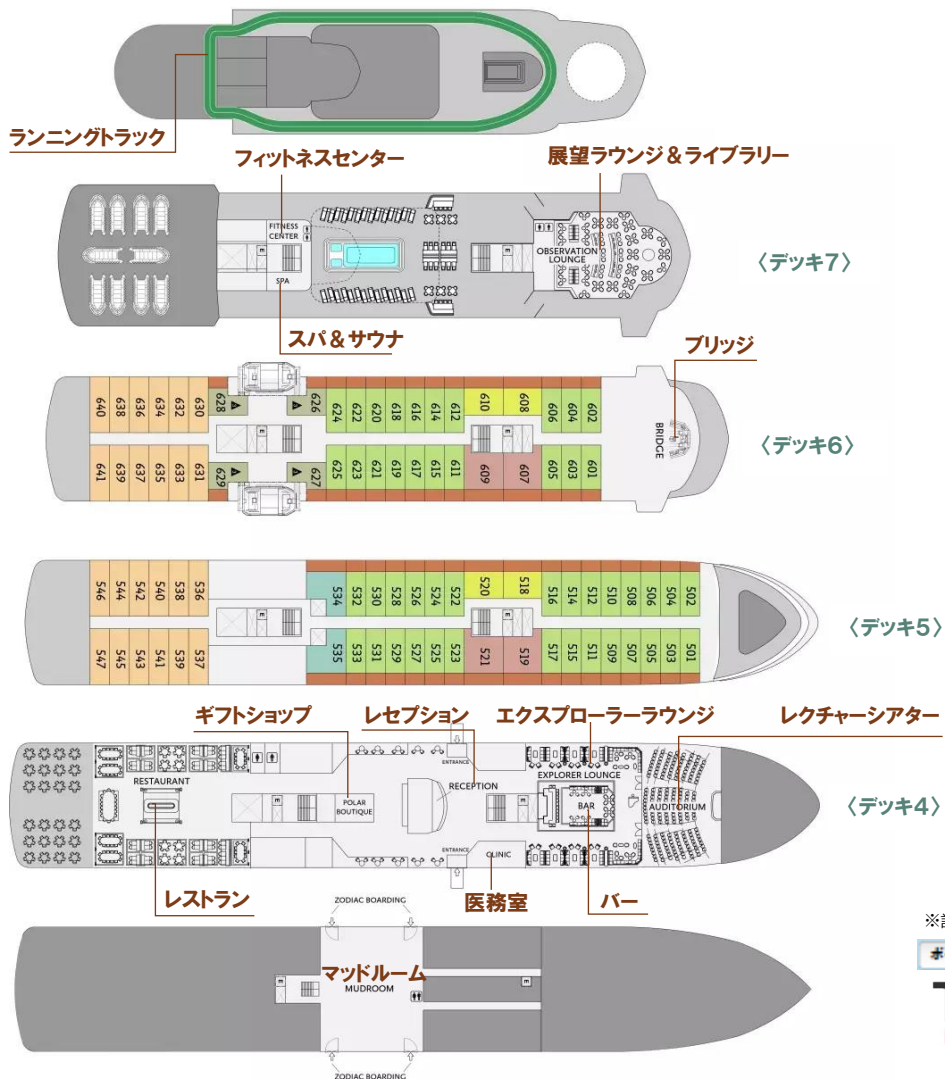

各キャビン内には最先端のモニターTVが設置され、各種情報やエンターテイメントをお楽しみいただけます。船内のパブリックスペースはゆったりと過ごせるようにレイアウトされています。展望ラウンジは、ガラス張りの丸天井が開放感を与え、他にエクスプローラーラウンジ、ライブラリー、シアター型レクチャールームの施設が整っています。又ランニングトラック、ジム、サウナなどが完備され、スパや美顔、マッサージサービスもご利用いただけるなど、充実した船内ライフをお楽しみいただけます。

■ □ 船内設備 □ ■

- ・レストラン ・2か所のラウンジ ・バー ・ギフトショップ ・スパ&フィットネスセンター ・サウナ ・プール
- ・ランニングトラック ・ライブラリー ・レクチャーシアター ・ロッカールーム ・医務室 ・エレベーター

- <上段 左から> ・展望ラウンジ ・エクスプローラーラウンジ ・ギフトショップ
- <中段 左から> ・フィットネスセンター ・スパ ・サウナ
- <下段 左から> ・レストラン ・ライブラリー ・レクチャーシアター ・ロッカールーム

*バルコニー付き
リビングエリア有り

トリプル

Triple(22.5 m²)

*バルコニー付き、ソファベッド有り

キャビン内設備(全キャビン共通)

- ◎ ツインベッド又はダブルベッド
- ◎ 景色が望める大きな窓
- ◎ 室内金庫
- ◎ バスルーム(シャワー、トイレ、洗面台)
- ◎ クローゼット
- ◎ フラットスクリーンテレビ(情報、娯楽番組が視聴できるインフォテイメントシステム付)
- ◎ テーブル
- ◎ ソファ
- ◎ イス
- ◎ 小型冷蔵庫
- ◎ バスローブ
- ◎ ヘアドライヤー
- ◎ シャンプー
- ◎ リンス
- ◎ ボディソープ
- ◎ 室内温度調節装置

2024-2025年度 クォーク社
ワールド・エクスプローラー号

- オーナーズスイート
- デラックススイート
- スーペリアスイート
- ベランダスイート
- インフィニティスイート
- トリプル

※詳細は下記にて検索

ゴーラークルーズ