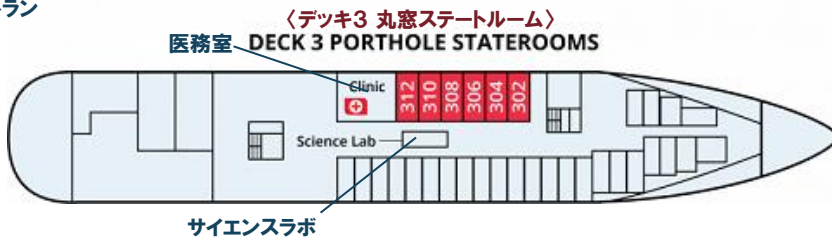

※詳細は下記にて検索

ボークルーズ