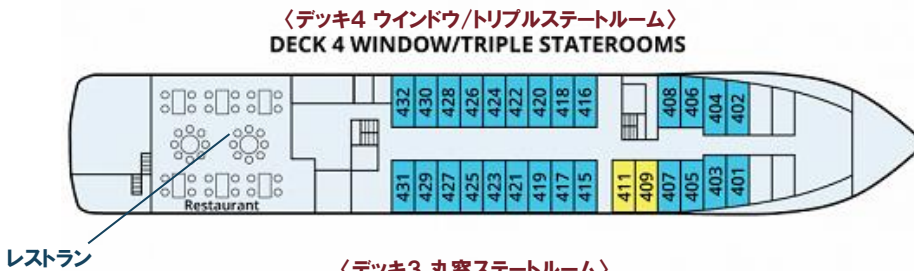

※詳細は下記にて検索

ボークルーズ