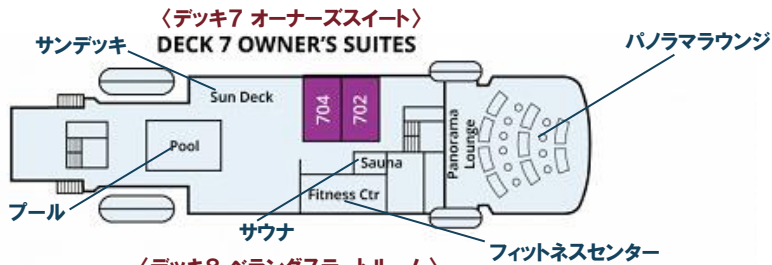

※詳細は下記にて検索

ボークルーズ