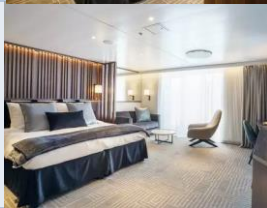

Solo Panorama(12 m²)

デラックスバルコニースイート

Deluxe Balcony Suite(28 m²)

*プライベートバルコニー、バスタブ付き
リビングエリアあり

キャビン内設備(全キャビン共通)

- ・ツインベッド又はダブルベッド
- ・景色が望める大きな窓
- ・室内金庫
- ・床暖房付きバスルーム(シャワー、トイレ、洗面台)
- ・クローゼット
- ・フラットスクリーンテレビ
- ・テーブル
- ・ソファ
- ・イス
- ・小型冷蔵庫
- ・バスローブ&スリッパ
- ・ヘアドライヤー
- ・シャンプー
- ・リンス
- ・ボディソープ
- ・室内温度調節装置