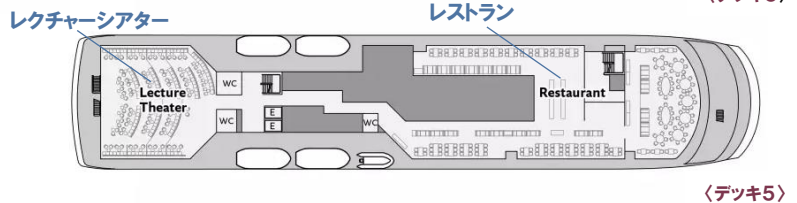

Solo Panorama(12 m²)

デラックスバルコニースイート

Deluxe Balcony Suite(28 m²)

*プライベートバルコニー、バスタブ付き
リビングエリアあり

キャビン内設備(全キャビン共通)

- ・ツインベッド又はダブルベッド
- ・景色が望める大きな窓
- ・室内金庫
- ・床暖房付きバスルーム(シャワー、トイレ、洗面台)
- ・クローゼット
- ・フラットスクリーンテレビ
- ・テーブル
- ・ソファ
- ・イス
- ・小型冷蔵庫
- ・バスローブ&スリッパ
- ・ヘアドライヤー
- ・シャンプー
- ・リンス
- ・ボディソープ
- ・室内温度調節装置

- ウルtrasイート
- オーナーズスイート
- ペントハウススイート
- テラススイート
- デラックスバルコニースイート
- バルコニースイート
- エクスプローラースイート
- エクスプローラートリプル
- ソロパノラマ

2024-2025 年度 クォーク社
ウルトラマリン号

※詳細は下記にて検索

ポーラクルーズ