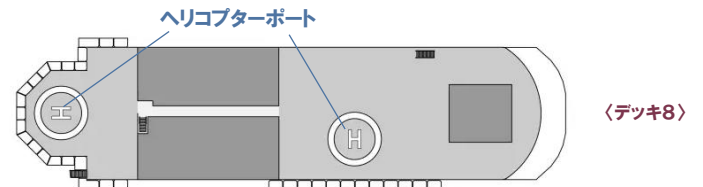

- ウルtrasイート
- オーナーズスイート
- ペントハウススイート
- テラススイート
- デラックスバルコニースイート
- バルコニースイート
- エクスプローラースイート
- エクスプローラートリプル
- ソロパノラマ

2024-2025 年度 クォーク社
ウルトラマリン号

※詳細は下記にて検索

ポーラクルーズ