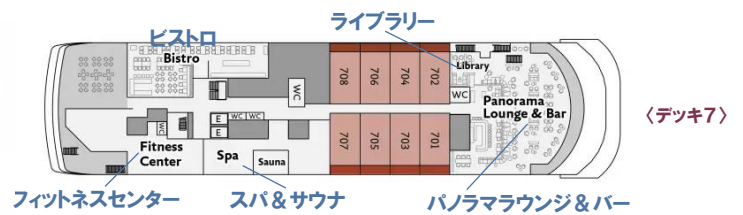

ウルトラマリン号には2機のヘリコプターを搭載しております。そのためヘリハイング、ヘリランディング、遊覧飛行、遠征カヤック、氷上散策など盛り山なオプションツアーがお楽しみいただけます。さらに、水位線近くに20艇のゾディアックボートの格納庫がありますので、船からゾディアックボートへの乗り降りがスムーズにでき、待ち時間もなくなりました。

■ □ 船内設備 □ ■

- ・2か所のレストラン ・パノラマラウンジ&バー ・ギフトショップ ・フィットネスセンター ・エレベーター
- ・オーシャンビューサウナ&スパ ・ライブラリー ・レクチャーシアター ・ロッカールーム ・医務室 ・ヘリポート

Solo Panorama(12 m²)

デラックスバルコニースイート

Deluxe Balcony Suite(28 m²)

*プライベートバルコニー、バスタブ付き
リビングエリアあり

キャビン内設備(全キャビン共通)

- ・ツインベッド又はダブルベッド
- ・景色が望める大きな窓
- ・室内金庫
- ・床暖房付きバスルーム(シャワー、トイレ、洗面台)
- ・クローゼット
- ・フラットスクリーンテレビ
- ・テーブル
- ・ソファ
- ・イス
- ・小型冷蔵庫
- ・バスローブ&スリッパ
- ・ヘアドライヤー
- ・シャンプー
- ・リンス
- ・ボディソープ
- ・室内温度調節装置

- ウルtrasイート
- オーナーズスイート
- ペントハウススイート
- テラススイート
- デラックスバルコニースイート
- バルコニースイート
- エクスプローラースイート
- エクスプローラートリプル
- ソロパノラマ

2024-2025 年度 クォーク社
ウルトラマリン号

※詳細は下記にて検索

ポーラクルーズ