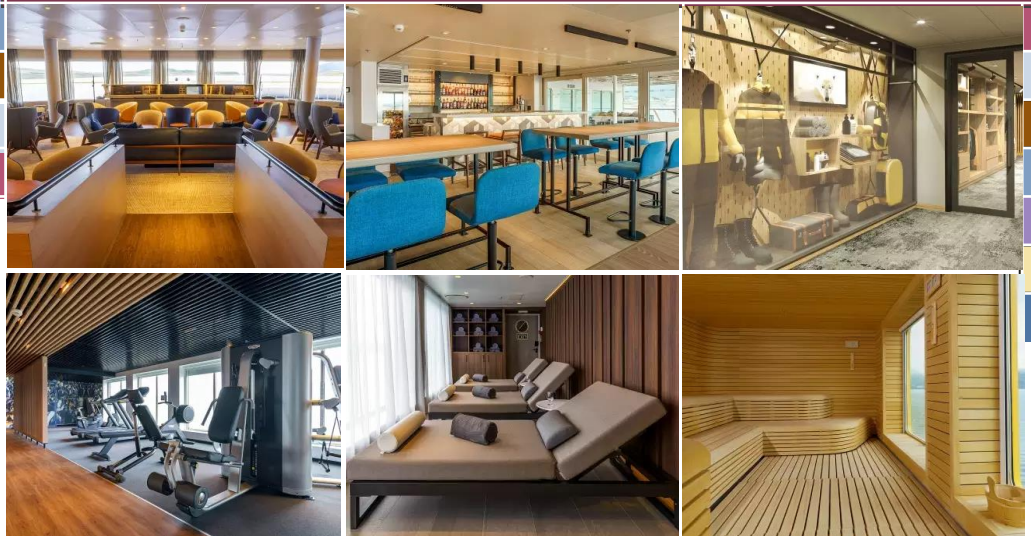

ウルトラマリン号には2機のヘリコプターを搭載しております。そのためヘリハイング、ヘリランディング、遊覧飛行、遠征カヤック、氷上散策など盛り山なオプションツアーがお楽しみいただけます。さらに、水位線近くに20艇のゾディアックボートの格納庫がありますので、船からゾディアックボートへの乗り降りがスムーズにでき、待ち時間もなくなりました。

■ □ 船内設備 □ ■

- ・2か所のレストラン ・パノラマラウンジ&バー ・ギフトショップ ・フィットネスセンター ・エレベーター
- ・オーシャンビューサウナ&スパ ・ライブラリー ・レクチャーシアター ・ロッカールーム ・医務室 ・ヘリポート

- <上段 左から>
- ・パノラマラウンジ&バー
 - ・ビストロ487 ・ギフトショップ
- <中段 左から>
- ・フィットネスセンター
 - ・スパ ・サウナ
- <下段 左から>
- ・Balena レストラン(メインレストラン)
 - ・レクチャーシアター ・ロッカールーム

客室(キャビンタイプ)

客室(キャビンタイプ)

ウルtrasイート

Ultra Suite(52 m²)

*プライベートバルコニー、バスタブ付き
リビングエリアあり