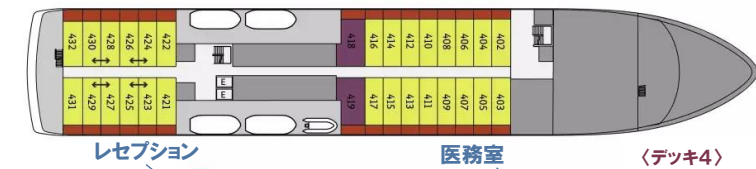

- ウルtrasイート
- オーナーズスイート
- ペントハウススイート
- テラススイート
- デラックスバルコニースイート
- バルコニースイート
- エクスプローラースイート
- エクスプローラートリプル
- ソロパノラマ

2024-2025 年度 クォーク社
ウルトラマリン号

※詳細は下記にて検索

ポーラクルーズ