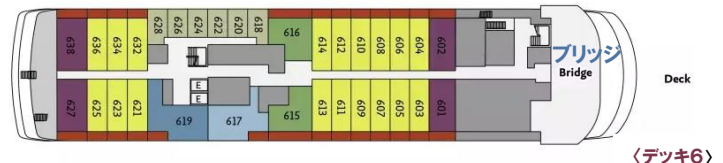

ウルトラマリン号

Ultramarine

<シップデータ>

- 総トン数：13,000トン
- 巡航速度：16ノット
- アイスクラス：1A, PC6
- 喫水：5.1メートル
- 全長：128メートル
- 全幅：21.5メートル
- 客室：103室
- 乗客定員：199名
- 乗務員：140名
- 船籍：マーシャル諸島

ウルトラマリン号は、2021年度から就航した注目の新船です。極地クルーズに相応しい、理想に叶った仕様で建造されており、極地旅行の業界標準を覆すような、今までにない船です。最先端のテクノロジーと高度な安全システムを組み合わせ、極地冒険の夢をさらに高めました。また、環境に与える負荷の数値を最小限に抑える技術を駆使した船となっております。

- ウルtrasイート
- オーナーズスイート
- ペントハウススイート
- テラススイート
- デラックスバルコニースイート
- バルコニースイート
- エクスプローラースイート
- エクスプローラートリプル
- ソロパノラマ

2024-2025 年度 クォーク社
ウルトラマリン号

※詳細は下記にて検索

ポーラクルーズ