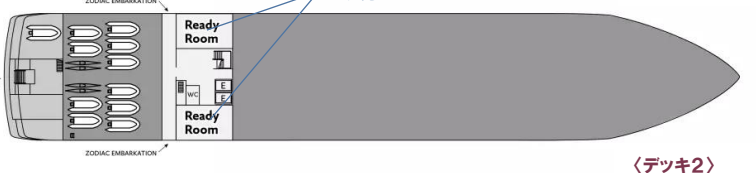

Solo Panorama(12 m²)

デラックスバルコニースイート

Deluxe Balcony Suite(28 m²)

*プライベートバルコニー、バスタブ付き
リビングエリアあり

キャビン内設備(全キャビン共通)

- ・ツインベッド又はダブルベッド
- ・景色が望める大きな窓
- ・室内金庫
- ・床暖房付きバスルーム(シャワー、トイレ、洗面台)
- ・クローゼット
- ・フラットスクリーンテレビ
- ・テーブル
- ・ソファ
- ・イス
- ・小型冷蔵庫
- ・バスローブ&スリッパ
- ・ヘアドライヤー
- ・シャンプー
- ・リンス
- ・ボディソープ
- ・室内温度調節装置

- ウルtrasイート
- オーナーズスイート
- ペントハウススイート
- テラススイート
- デラックスバルコニースイート
- バルコニースイート
- エクスプローラースイート
- エクスプローラートリプル
- ソロパノラマ

2024-2025 年度 クォーク社
ウルトラマリン号

※詳細は下記にて検索

ポーラクルーズ